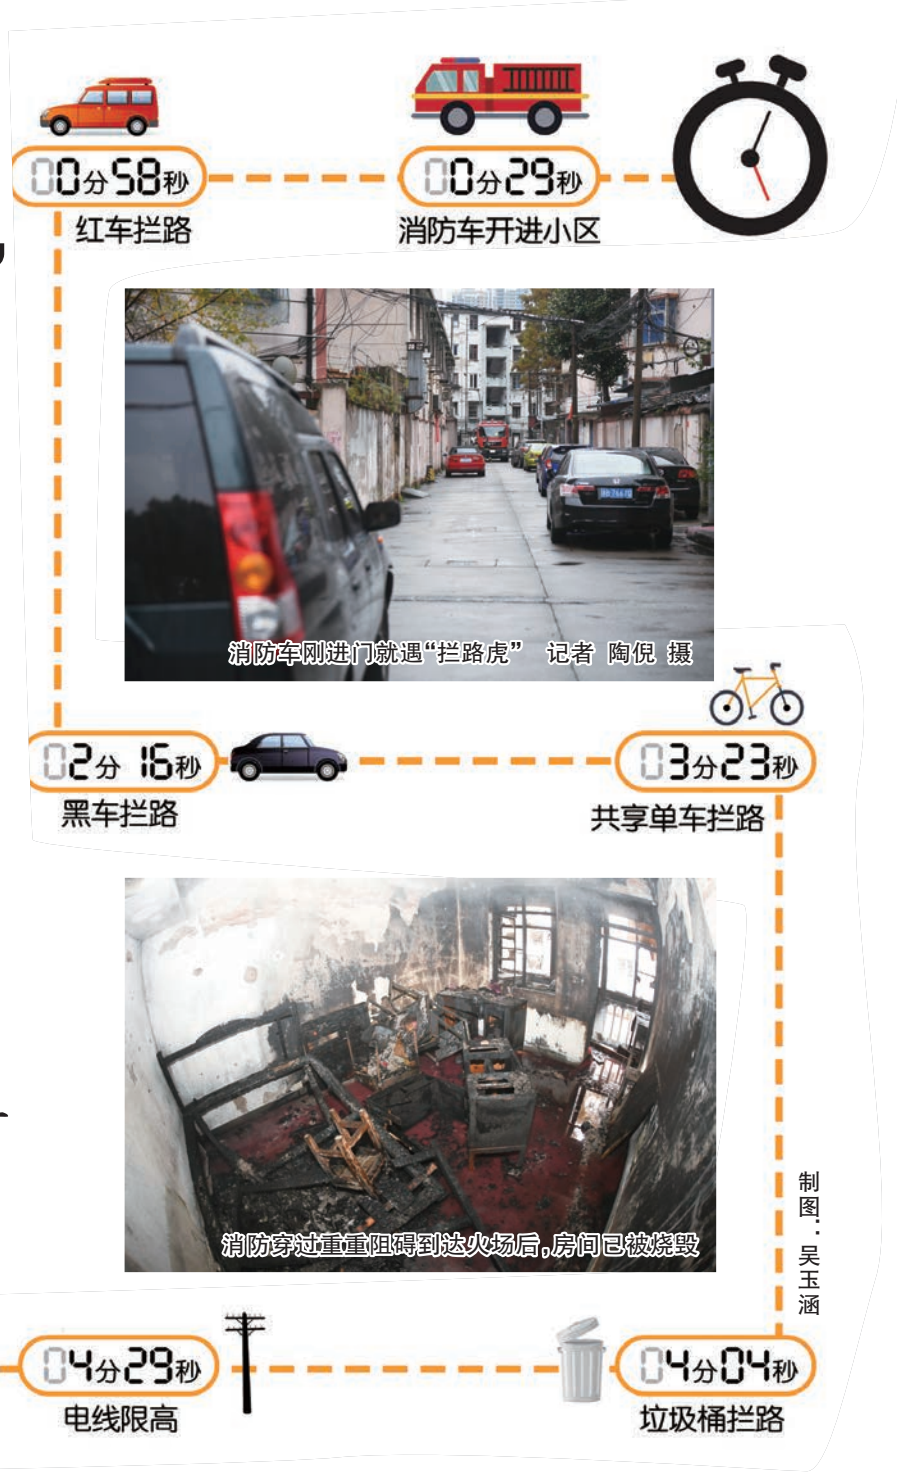

强冷空气到 宁波明入冬

四明山区或飘下今冬第一场雪

详见 A7 版

消防通道为什么被称为“生命通道”

小区灭火实验 通道堵塞

VS

通道畅通 相差6分钟

畅通时只损失一条被子
堵塞时烧毁整个房间

详见 A8 版

好运千岛湖, 梦幻新安江

度假观光、休闲养生精品三日游

3天2夜

七大行程亮点:

- ★赏天下秀水——千岛湖好运岛
- ★观白沙奇雾——船游梦幻新安江
- ★游农夫山泉生产基地
- ★探千年古洞——灵栖洞
- ★品九大仙草之一九仙铁皮石斛
- ★住星级豪华酒店或高级民宿
- ★尝当地特色美食

原价668元 双十二特惠价 **398元**

夫妻同游 **768元** (仅限50周岁以上)

即日起至12月10日, 凭本期报纸报名优惠30元/人

行程特色: 豪华大巴车接送; 纯玩无购物, 无任何隐形消费; 一价全含, 赠送旅游保险一份; 含2早5正餐, 正餐10菜1汤; 星光大道参赛者冠军表演晚会。

发团日期:

12月3/8/13/18/22/28日

报名热线:

15168558511

(微信同号)张经理

工作时间: 8:30-17:30